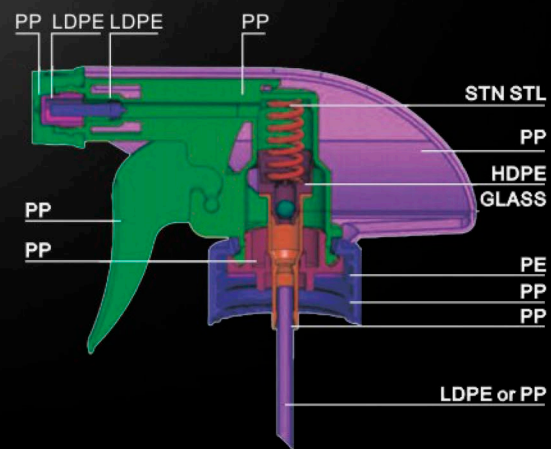

## A. Trigger Option

Wrench A      Wrench B

## B. Closure Size Option

Φ28/410 Anti theft ring      Φ28/415

## C. Cover Option

A      B      C      D      E      F      G

**MAYOREO**  
DEPOT

TS-A

TS-B

TS-C

TS-D

TS-E